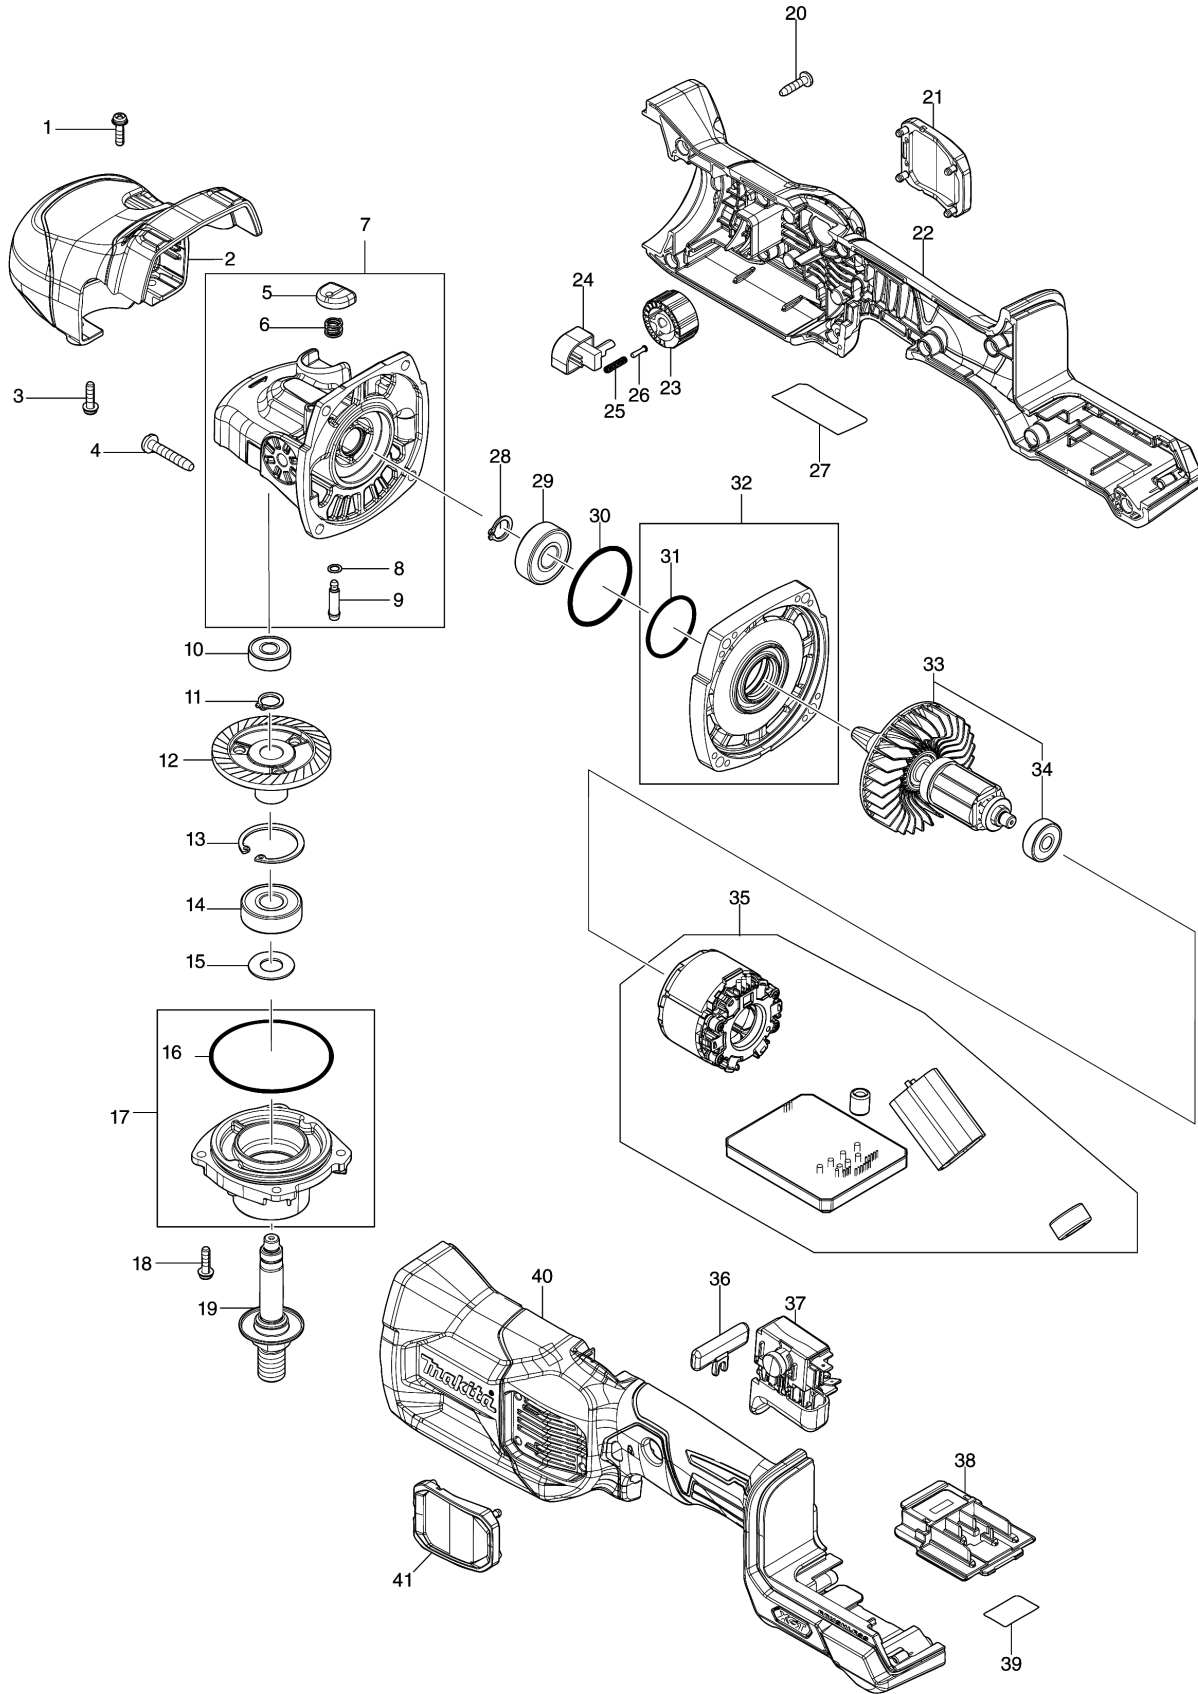

Model No.PV001G 180MM CORDLESS POLISHER

Model No.PV001G 180MM CORDLESS POLISHER

Položaj	Številka dela	Opis	Sprememba	Količina	New/Old	Opcijsko 1	Opcijsko 2	Opomba
001	911128-8	Vijak z nizko cilindrično glavo M4x16		2				
002	413F66-1	HEAD COVER		1				
003	911128-8	Vijak z nizko cilindrično glavo M4x16		2				
004	266173-1	Samovrezni vijak 5X30 UC3030A		4				
005	412234-7	PIN CAP		1				
006	233072-2	Tlačna spiralna vzmet 8		1				
007	136628-9	GEAR HOUSING ASS'Y		1				
C10	263002-9	Gumi zatič 4		1				
D10		INC. 5,6,8,9						
008	213960-9	O tesnilo 5		1				
009	256546-6	Shoulder pin 4		1				
010	210029-0	Kroglični ležaj 608ZZ GA7050		1				
011	961052-5	Zaščitni obroč S-12		1				
012	227953-0	SPIRAL BEVEL GEAR 52		1				
013	962151-6	Zaščitni obroč R-32 GA4030		1				
014	211106-1	Kroglični ležaj 6201LLB		1				
015	267113-2	Ploska podložka 12		1				
016	213654-6	O Tesnilo 60		1				
017	136629-7	BEARING BOX ASS'Y		1				
D10		INC. 16						
018	911128-8	Vijak z nizko cilindrično glavo M4x16		4				
019	141J24-8	SPINDLE COMPLETE		1				
020	265995-6	Samovrezni vijak 4X18 HP1620		10				
021	422871-9	DUST COVER		1				
022	183V37-5	MOTOR HOUSING SET		1				
C10	263005-3	Gumi zatič 6		2				
C20	8005T5-8	XGT LOGO LABEL		1				
D10		INC. 40						
023	271472-8	DIAL 28		1				
024	620415-1	SUB CONTROLLER		1				
025	233002-3	Tlačna spiralna vzmet 3		1				
026	255058-6	Zakovica 2		1				
027	8115Y5-8	PV001G NAME PLATE		1				
028	961052-5	Zaščitni obroč S-12		1				
029	211137-0	Kroglični ležaj 6201LLU		1				
030	213842-5	O-RING 40		1				
031	213459-4	O tesnilo 32		1				
032	136630-2	GEAR HOUSING COVER ASS'Y		1				
D10		INC. 31						